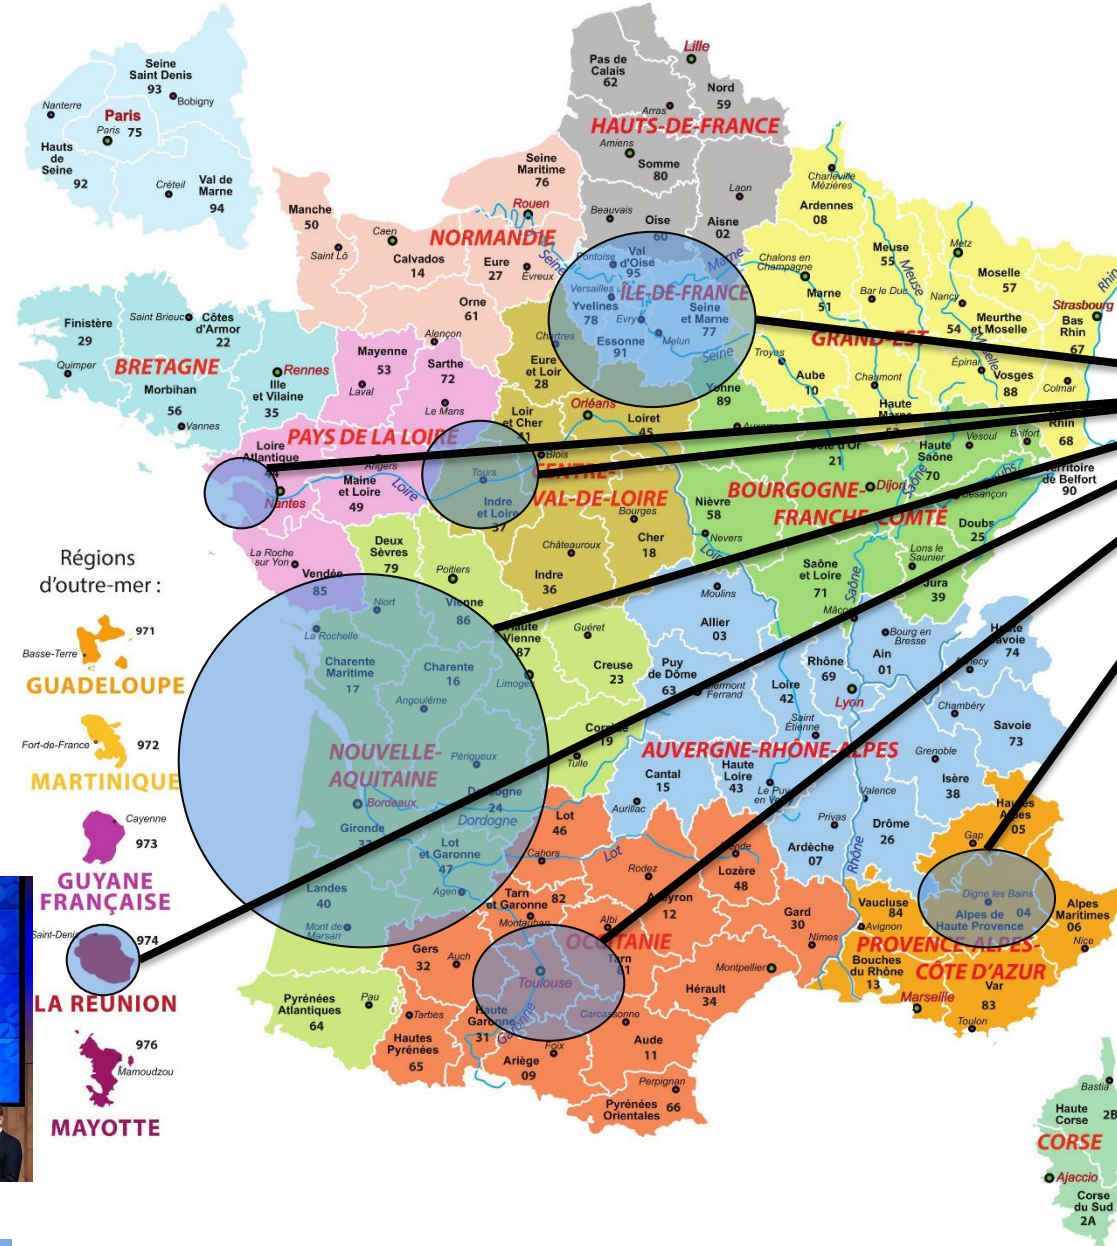

Handwerkskammer Dresden

Chambre des métiers de Dresde

DAS HANDBWERK
DIE WIRTSCHAFTSMACHT. VON NEBENAN.

- njumii - Campus Bildungszentrum

- njumii – das Bildungszentrum des Handwerks
Am Lagerplatz 8, 01099 Dresden
- njumii – das Bildungszentrum des Handwerks
BTZ Pirna, Feistenbergstraße 40, 01796 Pirna

- Handwerkskammer Dresden
- 22.200 Mitgliedsunternehmen
- 5 Kreishandwerkerschaften
- 90 Innungen
- Verbände

Französische Partner der Handwerkskammer Dresden

Département Val-de-Marne
 Saint-Brevin-les-Pins
 Tours
 Région Nouvelle-Aquitaine
 Toulouse
 Digne-les-Bains
 DOM La Réunion