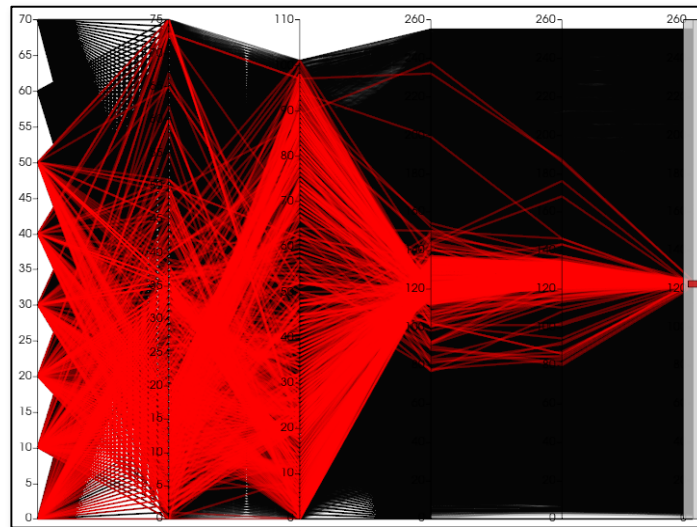

Saxony5CCLKI: Co-Creation Labor Künstliche Intelligenz

Prof. Dr.-Ing. habil. Wolfgang Oertel, Professur Computergrafik, Fakultät Informatik/Mathematik, HTW Dresden