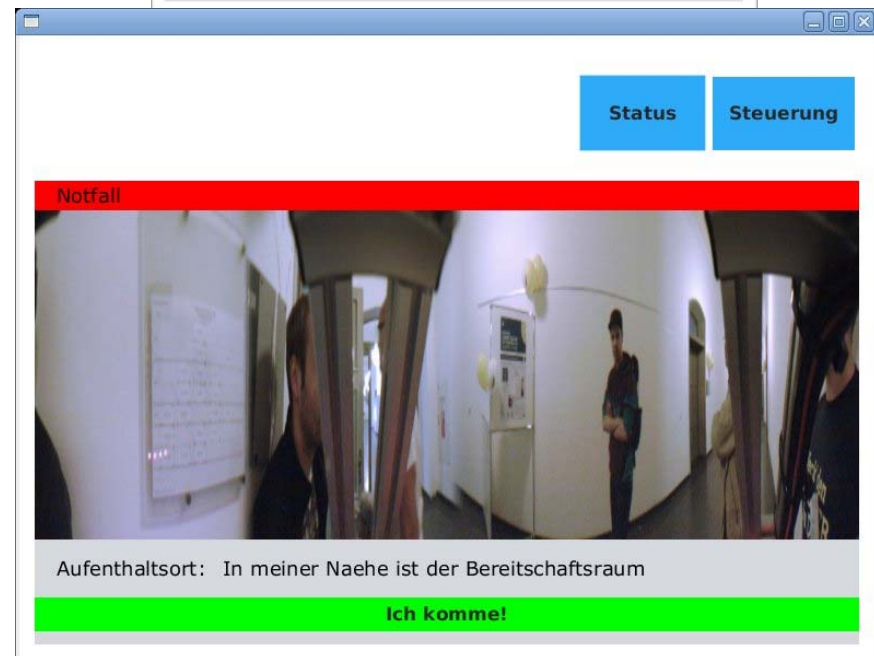

Roboterassistenz im Pflegeheim

Roboter als Nachtwächter