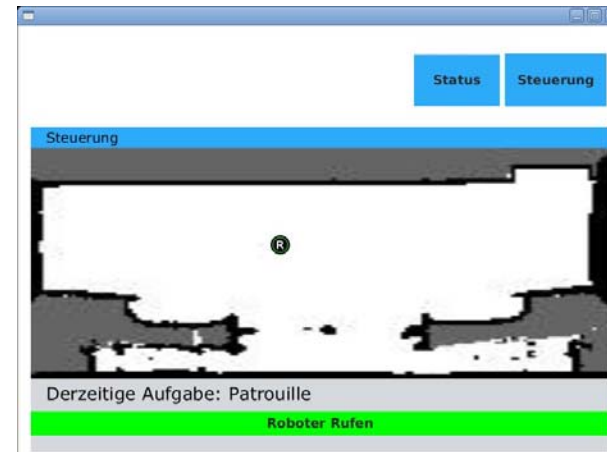

Roboterassistenz im Pflegeheim

Roboter als Nachtwächter