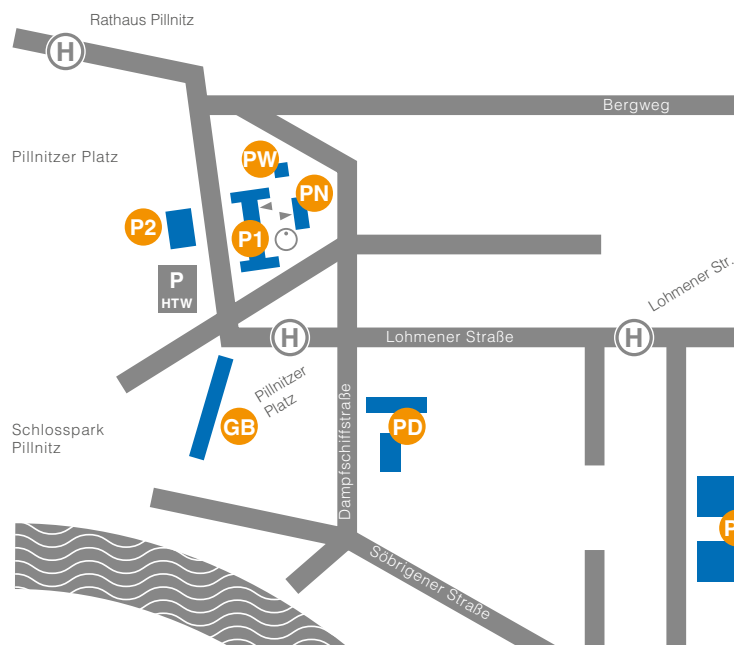

Erstsemestereinführung 2020

Fakultät: Landbau/Umwelt/Chemie

Studiengang:
Gartenbau Bachelor

Studiengruppe:
20/033/61

- Schauen Sie sich die individuellen Begrüßungsvideos Ihrer Fakultät sowie die weiteren Informationsvideos der zentralen Einrichtungen unter www.htw-dresden.de/ese an.
- Nehmen Sie am 5.10. an Ihrer Feierlichen Immatrikulation im Livestream teil und lernen Sie unsere Rektorin Frau Prof. Katrin Salchert sowie weitere Akteure der HTW Dresden kennen.
- Nehmen Sie – gemäß Ihres individuellen Tagesplanes – am Campusrundgang mit Ihrer Studiengruppe und unter Leitung eines studentischen Paten aus einem höheren Semester teil. Bitte seien Sie pünktlich. Lernen Sie wichtige Einrichtungen an der HTW Dresden am Standort Pillnitz kennen und kommen Sie anschließend bei einem „Meet & Greet“ mit Ihrem Studiendekan ins Gespräch. Die Paten führen Sie beim Rundgang zum Treff mit Ihrem Studiendekan.

Da-tum	Uhrzeit	Studiengruppe	Veranstaltung	Treffpunkt
05.10.	10:00 - 12:00 Uhr	alle SG	Feierliche Immatrikulation	Youtube [Link]
06.10.	10:00 Uhr	20/033/61	Obligatorische Sicherheits- und EDV-Unterweisung	Campus Dresden-Pillnitz PN 001
06.10.	11:00 Uhr	20/033/61	„Meet & Greet“ mit studentischen Paten & Mitarbeitern, anschließend Campusrundgang inklusive Gewächshaus	Campus Dresden-Pillnitz PN 001

Checkliste für den 1. Tag vor Ort

- Student*innen-Ausweis mitbringen
- Personalausweis mitbringen
- 5 € Pfand für Mensacard (Emeal)
- Mund-Nasen-Schutz