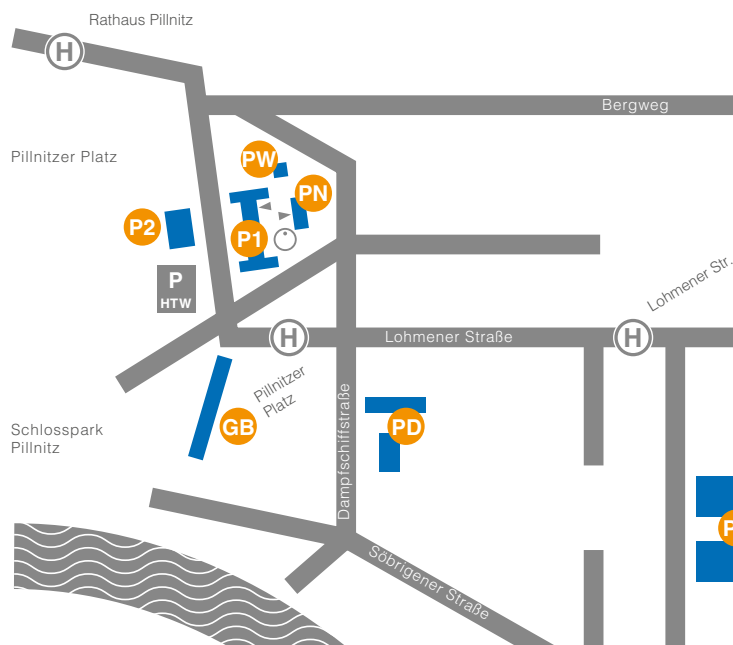

# Erstsemestereinführung 2020

Fakultät: Landbau/Umwelt/Chemie

Studiengang:  
Gartenbau Bachelor

Studiengruppen:  
20/033/62 und -63

- Schauen Sie sich die individuellen Begrüßungsvideos Ihrer Fakultät sowie die weiteren Informationsvideos der zentralen Einrichtungen unter [www.htw-dresden.de/ese](http://www.htw-dresden.de/ese) an.
- Nehmen Sie am 5.10. an Ihrer Feierlichen Immatrikulation im Livestream teil und lernen Sie unsere Rektorin Frau Prof. Katrin Salchert sowie weitere Akteure der HTW Dresden kennen.
- Nehmen Sie – gemäß Ihres individuellen Tagesplanes – am Campusrundgang mit Ihrer Studiengruppe und unter Leitung eines studentischen Paten aus einem höheren Semester teil. Bitte seien Sie pünktlich. Lernen Sie wichtige Einrichtungen an der HTW Dresden am Standort Pillnitz kennen und kommen Sie anschließend bei einem „Meet & Greet“ mit Ihrem Studiendekan ins Gespräch. Die Paten führen Sie beim Rundgang zum Treff mit Ihrem Studiendekan.

Da-tum	Uhrzeit	Studiengruppe	Veranstaltung	Treffpunkt
05.10.	10:00 - 12:00 Uhr	alle SG	Feierliche Immatrikulation	<a href="#">Youtube [Link]</a>
06.10.	10:00 Uhr	20/033/62 + 20/033/63	Obligatorische Sicherheits- und EDV-Unterweisung	<a href="#">Online via BigBlue-Button [Link]</a>
09.10.	10:00 Uhr	20/033/62	„Meet & Greet“ mit studentischen Paten & Mitarbeitern, anschließend Campusrundgang inklusive Gewächshaus	Campus Dresden-Pillnitz PN 001
09.10.	10:00 Uhr	20/033/63		PN 102 a

## Checkliste für den 1. Tag vor Ort

- Student\*innen-Ausweis mitbringen
- Personalausweis mitbringen
- 5 € Pfand für Mensacard (Emeal)
- Mund-Nasen-Schutz