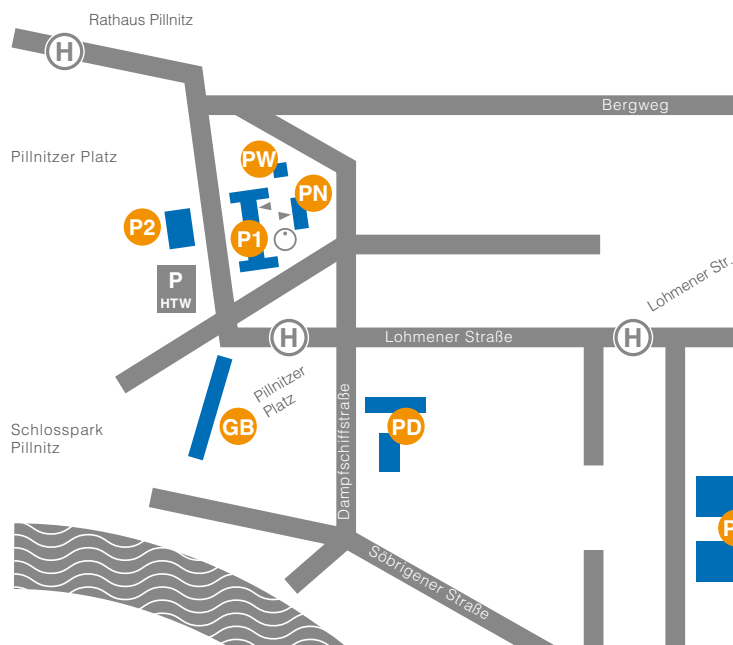

Erstsemestereinführung 2020

Fakultät: Landbau/Umwelt/Chemie

Studiengänge:
Produktionsgartenbau Master
Produktionsmanagement Agrarwirtschaft Master

Studiengruppen:
20/130/71
20/132/71

- Schauen Sie sich die individuellen Begrüßungsvideos Ihrer Fakultät sowie die weiteren Informationsvideos der zentralen Einrichtungen unter www.htw-dresden.de/ese an.
- Nehmen Sie am 5.10. an Ihrer Feierlichen Immatrikulation im Livestream teil und lernen Sie unsere Rektorin Frau Prof. Katrin Salchert sowie weitere Akteure der HTW Dresden kennen.
- Nehmen Sie an der obligatorischen Sicherheits- und EDV-Unterweisung teil.

Da-tum	Uhrzeit	Studiengruppe	Veranstaltung	Treffpunkt
05.10.	10:00 - 12:00 Uhr	alle SG	Feierliche Immatrikulation	Youtube [Link]
08.10.	10:00	20/130/71 + 20/132/71	Obligatorische Sicherheits- und EDV-Unterweisung	Campus Dresden-Pillnitz PN 001

Checkliste für den 1. Tag vor Ort

- Student*innen-Ausweis mitbringen
- Personalausweis mitbringen
- 5 € Pfand für Mensacard (Emeal)
- Mund-Nasen-Schutz